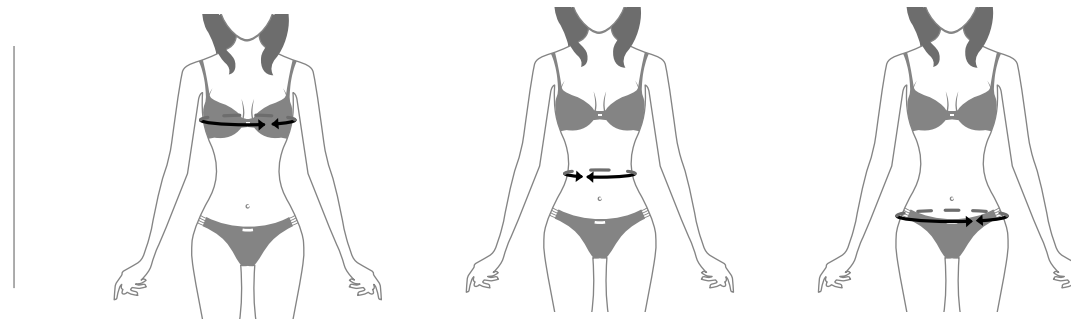

TABELA ROZMIARÓW SYLWETKI LAVARD WOMAN

ROZMIAR

TWOJE WYMIARY CIAŁA

ROZMIAR EU

OBWÓD W KLATCE PIERSIOWEJ

OBWÓD W TALII

OBWÓD BIODER

34

84.0 CM

68.0 CM

90.0 CM

36

88.0 CM

72.0 CM

94.0 CM

38

92.0 CM

76.0 CM

98.0 CM

40

96.0 CM

80.0 CM

102.0 CM

42

100.0 CM

84.0 CM

106.0 CM

44

104.0 CM

88.0 CM

110.0 CM

46