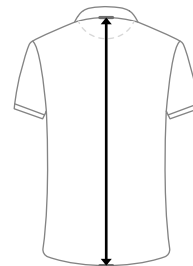

TABELA ROZMIARÓW T-SHIRTY MĘSKIE I POLO

TOLERANCJA + / - (2.0 CM)

ROZMIAR

RZECZYWISTE WYMIARY PRODUKTU

ROZMIAR EU	OBWÓD PRODUKTU (Klatka piersiowa)	DŁUGOŚĆ PRODUKTU (Tył)
S	100.0 CM	67.0 CM
M	104.0 CM	69.0 CM
L	108.0 CM	71.0 CM
XL	112.0 CM	73.0 CM
XXL	116.0 CM	75.0 CM