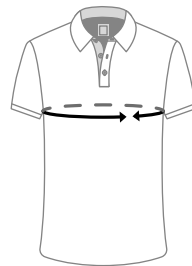

TABELA ROZMIARÓW T-SHIRTY MĘSKIE I POLO

TOLERANCJA + / - (2.0 CM)

ROZMIAR

RZECZYWISTE WYMIARY PRODUKTU

ROZMIAR EU	OBWÓD PRODUKTU (Klatka piersiowa)	DŁUGOŚĆ PRODUKTU (Tył)
S	100.0 CM	67.0 CM
M	104.0 CM	69.0 CM
L	108.0 CM	71.0 CM
XL	112.0 CM	73.0 CM
XXL	116.0 CM	75.0 CM