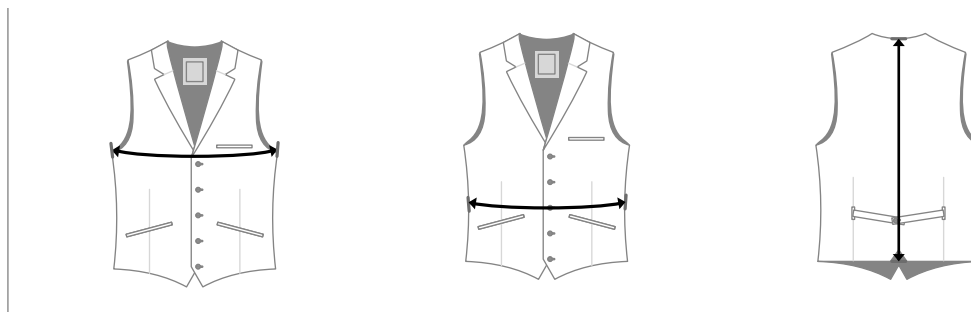

TABELA ROZMIARÓW KAMIZELEK

MODEL REGULAR

MODEL REGULAR

TOLERANCJA + / - (2.0 CM)

ROZMIAR

RZECZYWISTE WYMIARY PRODUKTU

ROZMIAR EU

SZEROKOŚĆ W KLATCE PIERSIOWEJ

SZEROKOŚĆ W TALII

DŁUGOŚĆ TYŁU

46

47.5 CM

45.5 CM

59.5 CM

48

49.5 CM

47.5 CM

59.5 CM

50

51.5 CM

49.5 CM

59.5 CM

52

53.5 CM

59.5 CM

59.5 CM

MODEL SLIM

MODEL SLIM

TOLERANCJA + / - (2.0 CM)

ROZMIAR

RZECZYWISTE WYMIARY PRODUKTU

ROZMIAR EU